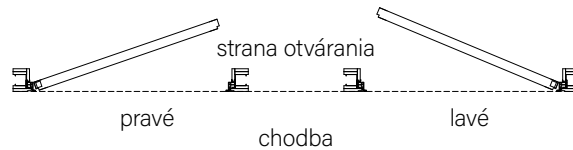

Dostupné rozmery: 60*, 70, 80, 90*.

KONŠTRUKCIA

Rám vyplnený „vostinovou vyplnou“ (X-MASH), celok opäťtený FOLIIOU GRUNT. Krídla vyrobené v technológii STANDARD.

DOPLNKY V CENE KRÍDLA

- vyplnené „vostinovou vyplnou“ (X-MASH)
- magnetický zámok WC (K), bez otvoru na kľúč (S)
- frezovanie pod dva skryté panty 3D (panty sú balené spolu so zárubňou)
- možnosť samostatného skrátenia dverí zospodu do 60mm

149,00 [124,17]

ODPORÚČANÉ ROZMERY OTVOROV V MÚRE

ROZMER		
	Sm	Hm
60	705	2070
70	805	
80	905	
90	1005	

Sm- odporúčaná šírka otvoru v múre
Hm- odporúčaná výška otvoru v múre

ME/P

60, 70, 80, 90

set so zárubňou **O/UB**

OTVARÁNIE VON

MO/P

60, 70, 80, 90

set so zárubňou **O/UP**

OTVARÁNIE DOVNÚTRA

ZÁRUBŇA: Skryta ocelová zárubňa je pokrytá bielou štruktúrálnou farbou, ktorá môže zostať ako finálny náter alebo ako podklad pre nátery nástennými farbami.