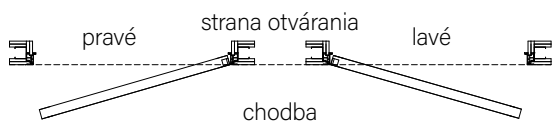

Dostupné rozmery: 60*, 70, 80, 90*.

KONŠTRUKCIA

Rám vyplnený „vostinovou vyplnou“ (X-MASH), celok opäťtený FOLIIOU GRUNT. Krídla vyrobené v technológii STANDARD.

DOPLNKY V CENE KRÍDLA

- vyplnené „vostinovou vyplnou“ (X-MASH)
- magnetický zámok WC (K), bez otvoru na kľúč (S)
- frezovanie pod dva skryté panty 3D (panty sú balené spolu so zárubňou)
- možnosť samostatného skrátenia dverí zospodu do 60mm

149,00 [124,17]

ODPORÚČANÉ ROZMERY OTVOROV V MÚRE

ROZMER		
	Sm	Hm
60	705	2070
70	805	
80	905	
90	1005	

Sm- odporúčaná šírka otvoru v múre
Hm- odporúčaná výška otvoru v múre

ME/P

60, 70, 80, 90

set so zárubňou **O/UB**

OTVARÁNIE VON

MO/P

60, 70, 80, 90

set so zárubňou **O/UP**

OTVARÁNIE DOVNÚTRA

ZÁRUBŇA: Skryta ocelová zárubňa je pokrytá bielou štruktúrálnou farbou, ktorá môže zostať ako finálny náter alebo ako podklad pre nátery nástennými farbami.