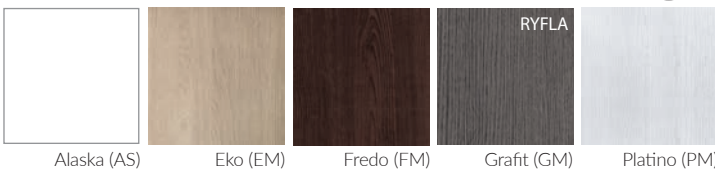

S5/L

S5/R

S5/S

S5/M

S5/D

PREMIUM [B]	224,00 [182,11]
EXTREME [C]	265,00 [215,45]

klasický profil
vložka
vo farbe INOX

EXTREME [C]
TECHNOLÓGIA
RÁM SOFT