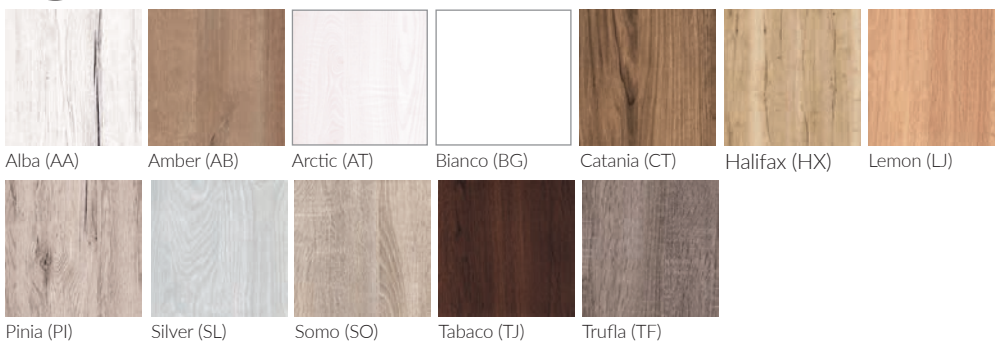

*Do vypredania zásob