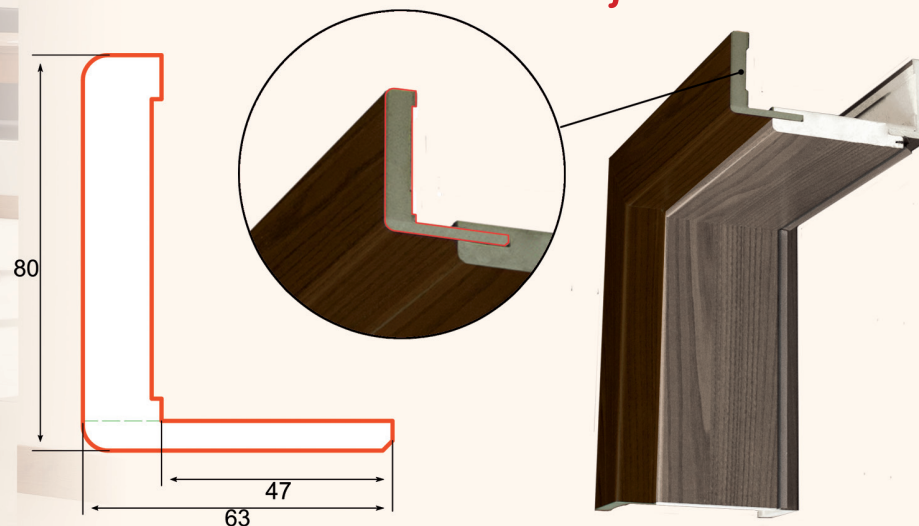

NOVINKA!

ZÁRUBNA S8

NOVINKA!

ZÁRUBNA S8 s rozširujúcou obložkou

Doplňame do našej ponuky obložkovú zárubňu S8, ktorá má obložku šírky 8cm. Ostatné konštrukčné prvky sú také isté ako pri zárubni SW. V ponuke nájdete tiež rozširujúcu obložku, ktorá rozšíri zárubňu o dodatočné 2cm. Model zárubne S8 je ponúkaný v rovnakých cenách ako zárubňa SW. Cena obložky alebo rozširujúcej obložky je 38,00 € S DPH bez DPH 30,83 € BEZ DPH (komplet na jednu stranu)