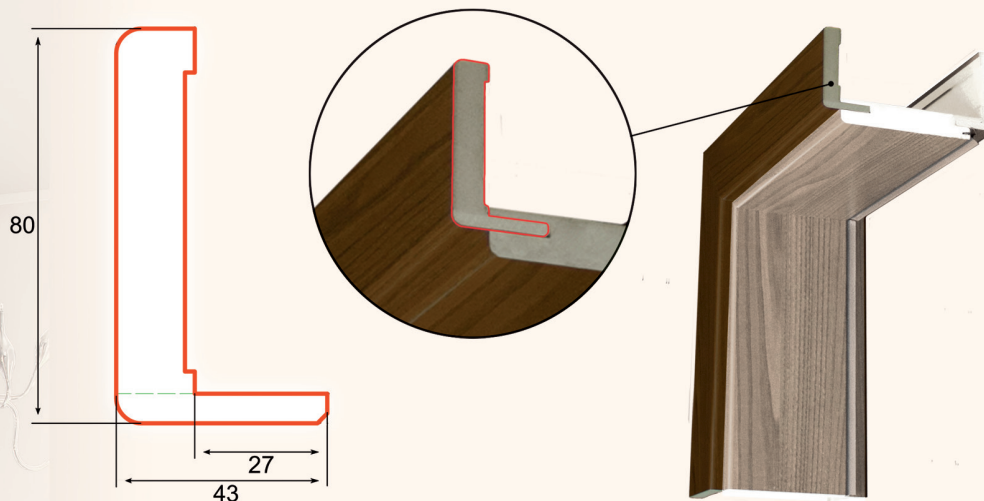

NOVINKA!

ZÁRUBNA S8

NOVINKA!

ZÁRUBNA S8 s rozširujúcou obložkou

Doplňame do našej ponuky obložkovú zárubňu S8, ktorá má obložku šírky 8cm. Ostatné konštrukčné prvky sú také isté ako pri zárubni SW. V ponuke nájdete tiež rozširujúcu obložku, ktorá rozšíri zárubňu o dodatočné 2cm. Model zárubne S8 je ponúkaný v rovnakých cenách ako zárubňa SW. Cena obložky alebo rozširujúcej obložky je 38,00 € S DPH bez DPH 30,83 € BEZ DPH (komplet na jednu stranu)