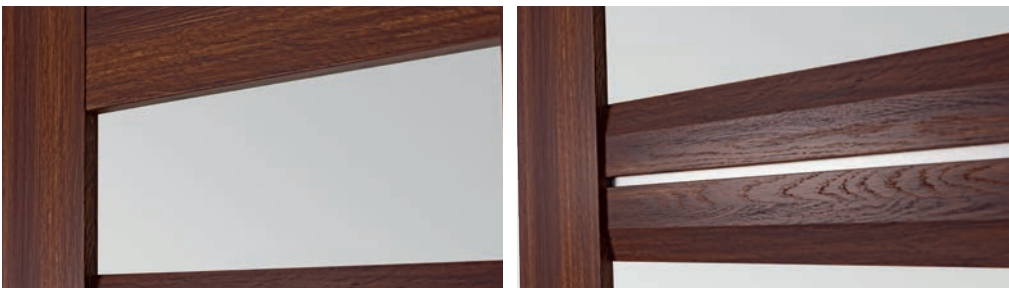

PLOCHÉ VRCHNÉ PRIEČKY