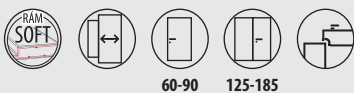

Silver (SL)

Somo (SO)

Tabaco (TJ)

Tapi (TR)