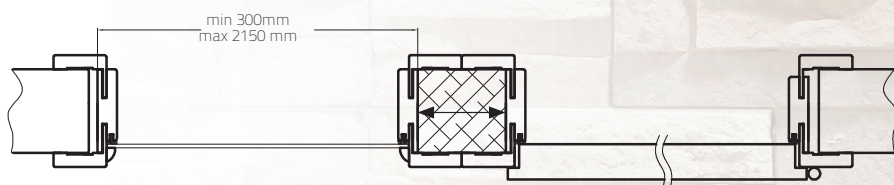

NADSVETLÍK

	Symbol	VELKOSŤ mm	SKUPINA 1	SKUPINA 2	SKUPINA 3		SKUPINA 4			
			Biely (BI) Buk (BP) Calvados (CP) Dub (DP) Erle (EP) Javor (KP) Mahagón (MP) Orah (OI)	Akácia (AK) Imbir (IJ) Gaštan (KR) Koňak (KJ) Núť (NJ) Ořech (OR) Venge (WR) Vog (VJ)	Lemon (LJ) Tabaco (TJ) Dereš (DJ) Gold (GJ) Milky (MJ) Ořech (OJ) Plaza (PJ) Somo (SO)	Antic (AJ) Beech (BJ) Dub (DC) Mocca (MC) Noce (NC) Seda (PC) Višňa (VJ) Snow (SJ)	Cafe (CM) Dark (DR) Eben (HJ) Grafit (GM) Karamel (KM) Latte (LM) Magnólia (MM)	Gratta (GT) Eben (HJ) Nugat (NT) Choco (CN)	Areo (AL) Biely (BL) Grin (GL) Lazur (LL) Teak (TL)	
			€ s DPH [€ bez DPH]	€ s DPH [€ bez DPH]	€ s DPH [€ bez DPH]	€ s DPH [€ bez DPH]	€ s DPH [€ bez DPH]			
N/SW	A	75-95	29,00 24,17	38,00 31,67	40,00 33,33	43,00 35,81	45,00 37,50	47,00 39,17	51,00 42,50	53,00 44,17
	B	95-115	32,00 26,67	40,00 33,33	43,00 35,81	45,00 37,50	47,00 39,17	51,00 42,50	53,00 44,17	
	C	120-140	34,00 28,33	43,00 35,81	45,00 37,50	47,00 39,17	51,00 42,50	53,00 44,17	58,00 48,33	61,00 50,83
	D	140-160	36,00 30,00	45,00 37,50	47,00 39,17	51,00 42,50	53,00 44,17	58,00 48,33	61,00 50,83	64,00 53,33
	E	160-180	39,00 32,50	47,00 39,17	51,00 42,50	53,00 44,17	58,00 48,33	61,00 50,83	64,00 53,33	66,00 55,00
	F	180-200	42,00 35,00	51,00 42,50	53,00 44,17	58,00 48,33	61,00 50,83	64,00 53,33	66,00 55,00	
	G	200-220	48,00 40,00	53,00 44,17	58,00 48,33	61,00 50,83	64,00 53,33	66,00 55,00		
	H	220-240	50,00 41,67	56,00 46,67	58,00 48,33	61,00 50,83	64,00 53,33	66,00 55,00		
	I	240-260	52,00 43,33	58,00 48,33	61,00 50,83	64,00 53,33	66,00 55,00			
	J	260-280	55,00 45,83	61,00 50,83	64,00 53,33	66,00 55,00				
K	280-300	61,00 50,83	64,00 53,33							
NADSVETLÍKY K PEVNEJ ZÁRUBNI (CENA ZA 1 BEŽNÝ METER, RÁTA SA VONKAJŠÍ OBVOD ZÁRUBNE)										
N/MF		pevná 100-43	34,00 28,33	36,00 30,00	40,00 33,33					