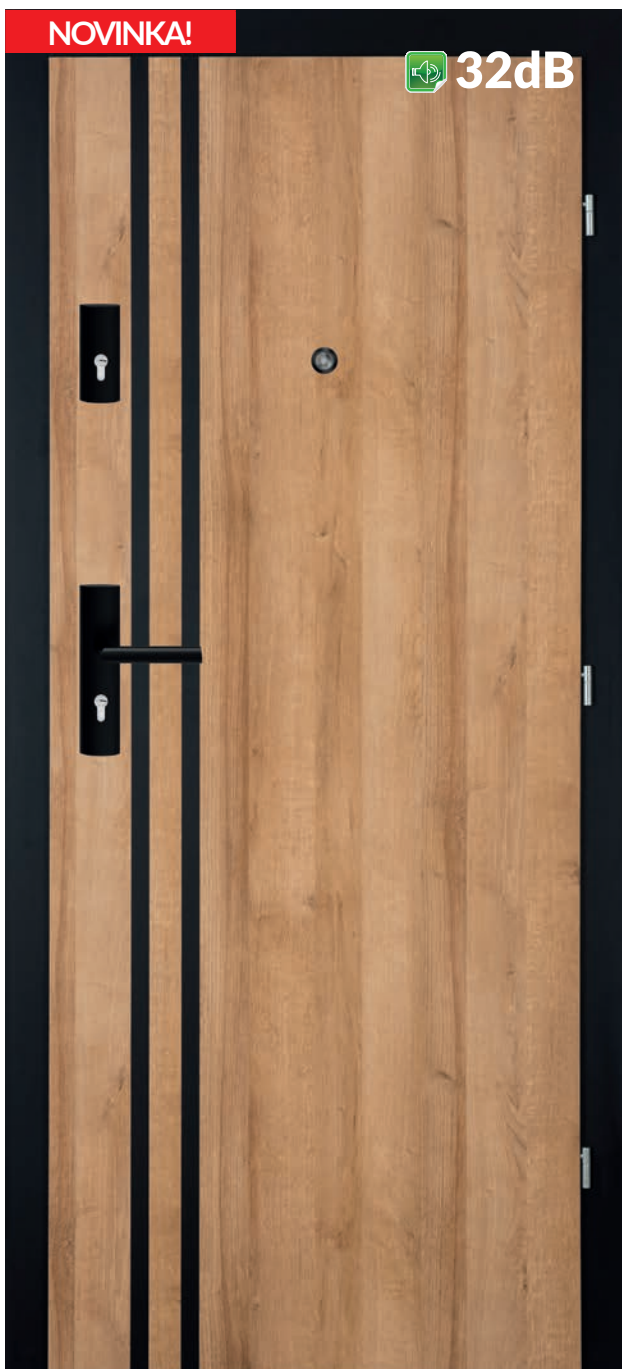

DVERE

BAZALT

KOMPLET: KRÍDLO + PEVNÁ ZÁRUBŇA TYP Z
100X45mm + PRAH

CENA

od **449/374,17**
€ S DPH/€ BEZ DPH**NOVINKA!** **32dB**

INTERIÉROVÉ VCHODOVÉ DVERE

Lemon (LJ)

KONŠTRUKCIA TYP A

Křídlo falcové. Křídlo opláštěné z oboch strán doskou HDF fóliovanou fóliou vysokej kvality. Výplň - plná drevotrieska. Křídlo vyrobené v TECHNOLOGII STANDARD vybavené tesnením.

Dostupné rozmery 75, 80, 85, 90.