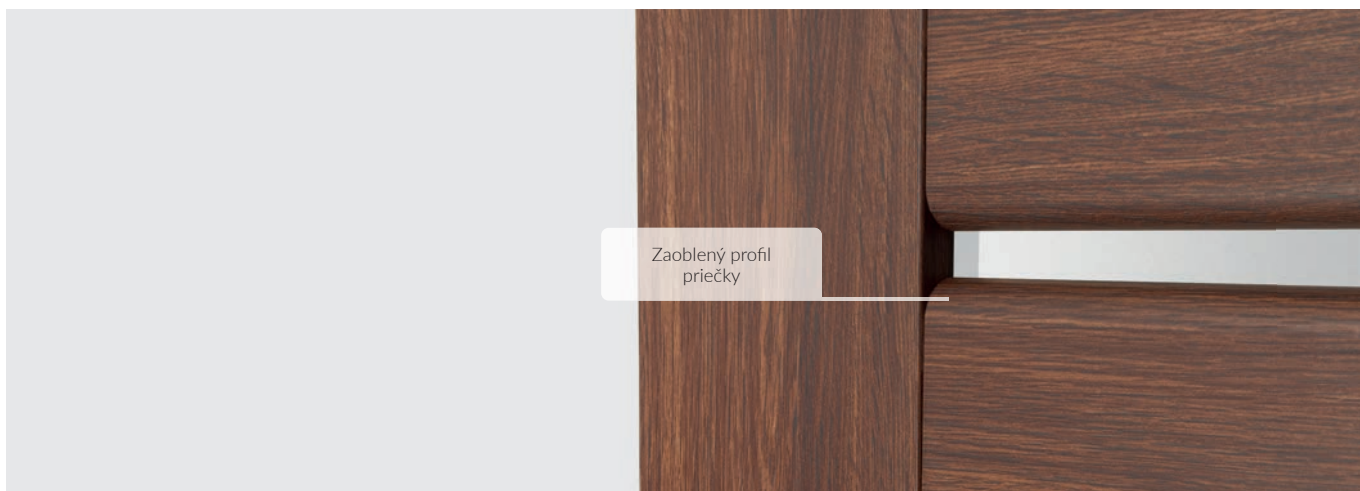

Zaoblený profil
príčky