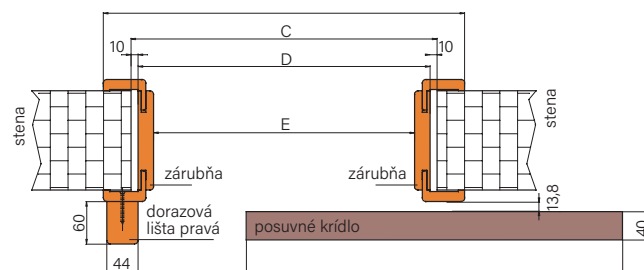

POSUVNÝ SYSTÉM SKRYTÝ V STENE

Posuvný systém skrytý v stene umožňuje maximálne využitie užitočnej plochy. Konštrukciu systému tvorí kazeta vyrobená z kovových súčastí. Pri otváraní dverí sa krídlo skryje medzi kovový stojan kazety chránený sadro-kartónovou doskou.

*do vypredania zásob

PRÍKLAD POSUVNÉHO SYSTÉMU
PRIAMO NA STENU

PRÍKLAD POSUVNÉHO NASTENNÉHO
SYSTÉMU S TUNELOM

K posuvnému systému na stenu je odporúčaná zárubňa SW ako tunel (bezpántová) bez drážky na tesnenie a bez tesnenia. Existuje možnosť použitia tunelu S8 ale vyžaduje si samostatnú úpravu. Obložky v zárubni tunel sú nelepené.

HORIZONTÁLNY PRIEREZ POSUVNÉHO
SYSTÉMU MONTOVANÉHO PRIAMO
NA STENU

HORIZONTÁLNY PRIEREZ POSUVNÉHO
SYSTÉMU SO ZÁRUBŇOU

NÁSTENNÝ SYSTÉM - JEDNOKRÍDLOVÝ POSUVNÝ SYSTÉM		
Rozmery krídla (mm)	garníza Mw (mm)	posuvný mechanizmus (mm)
644	1380	1800
744	1580	1800
844	1780	1800
944	1980	2000