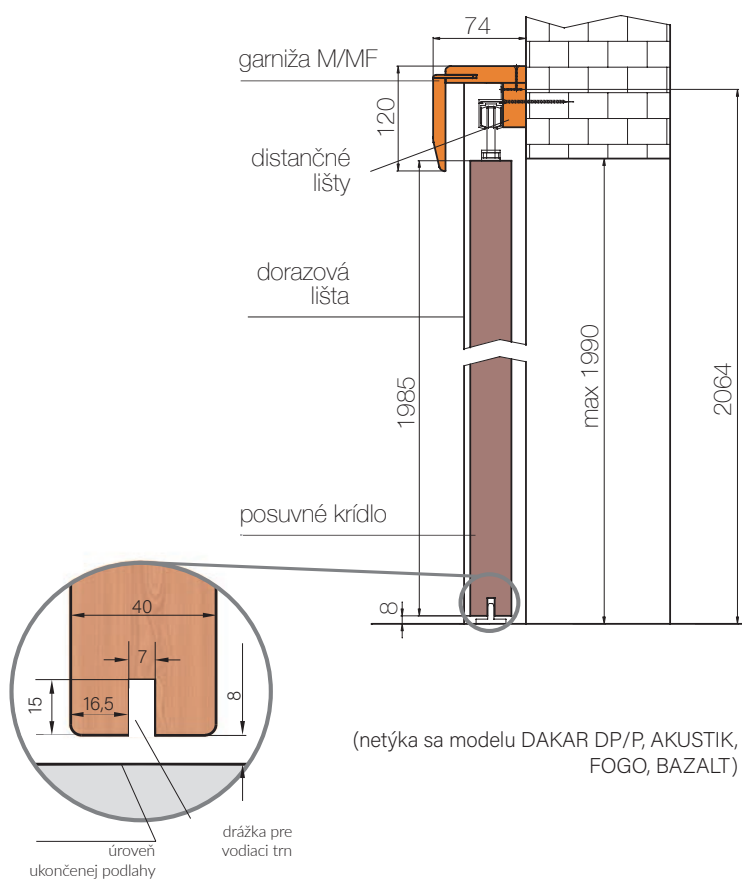

PRÍKLAD POSUVNÉHO SYSTÉMU
PRIAMO NA STENU