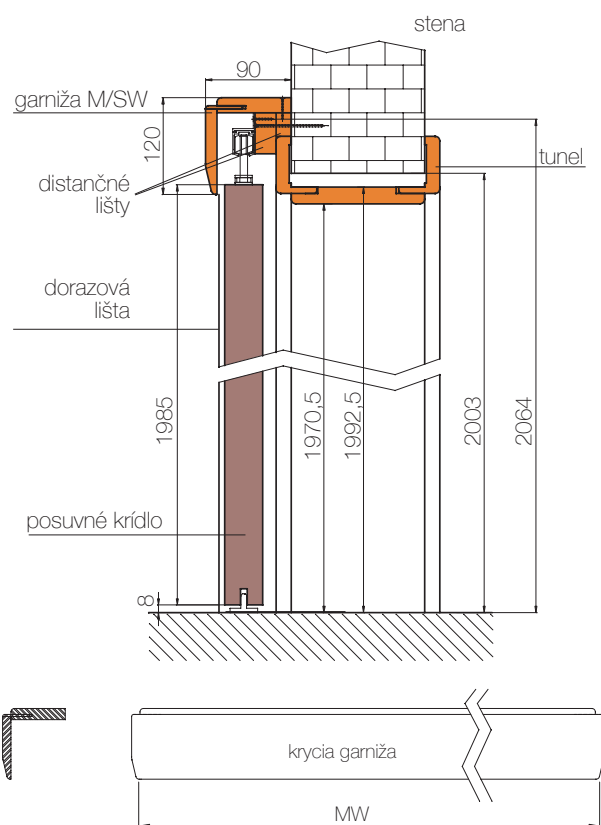

POSUVNÝ SYSTÉM SKRYTÝ V STENE

Posuvný systém skrytý v stene umožňuje maximálne využitie užitočnej plochy. Konštrukciu systému tvorí kazeta vyrobená z kovových súčastí. Pri otváraní dverí sa krídlo skryje medzi kovový stojan kazety chránený sadro-kartónovou doskou.

DOPLNKY ZA PRÍPLATOK	
	€ S DPH/€ BEZ DPH
posuvný mechanizmus (1800mm)	65,00/54,17
posuvný mechanizmus (2000mm)	69,00/57,50
dorazová lišta	10,00/8,33
krycia garniža	cena podľa platného cenníka
posuvné krídlo (fréz zospodu štandarde)	cena vybraného modelu dverí + príplatok 23,00/19,17
bezpántová zárubňa	cena obložkovej zárubne (SW)
oceľové madlá	cena vybraného modelu tabuľka 1

GARNIŽA POSUVNÉHO SYSTÉMU URČENÁ PRE VŠETKY POSUVNÉ DVERE V ROZMEROCH OD 60 DO 90		
		€ S DPH/€ BEZ DPH
M/MF M/SW	ALASKA, AMBER, ARCTIC, ALBA, NERO, BETON, BUK, CATANIA, DADO, DUB (DB), DUB (DC), LUMINO, NOCE, OFRAM, PÍNIA, ŠEDÁ, SILVER, SNOW, TAPI, TRUFLA, ANTRACIT, BIANCO, LEMON, GRIS, NORDIC*, SOMO, TABACO, MAGNÓLIA, EKO, FREDO, PLATINO, GRAFIT,	63,00/52,50

*do vypredania zásob

PRÍKLAD POSUVNÉHO SYSTÉMU
PRIAMO NA STENU

PRÍKLAD POSUVNÉHO NASTENNÉHO
SYSTÉMU S TUNELOM

K posuvnému systému na stenu je odporúčaná zárubňa SW ako tunel (bezpántová) bez drážky na tesnenie a bez tesnenia. Existuje možnosť použitia tunelu S8 ale vyžaduje si samostatnú úpravu. Obložky v zárubni tunel sú nelepené.