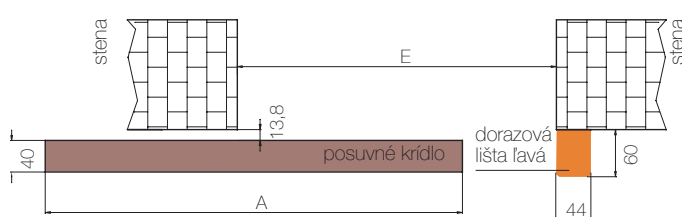

HORIZONTÁLNY PRIEREZ POSUVNÉHO
SYSTÉMU MONTOVANÉHO PRIAMO
NA STENU