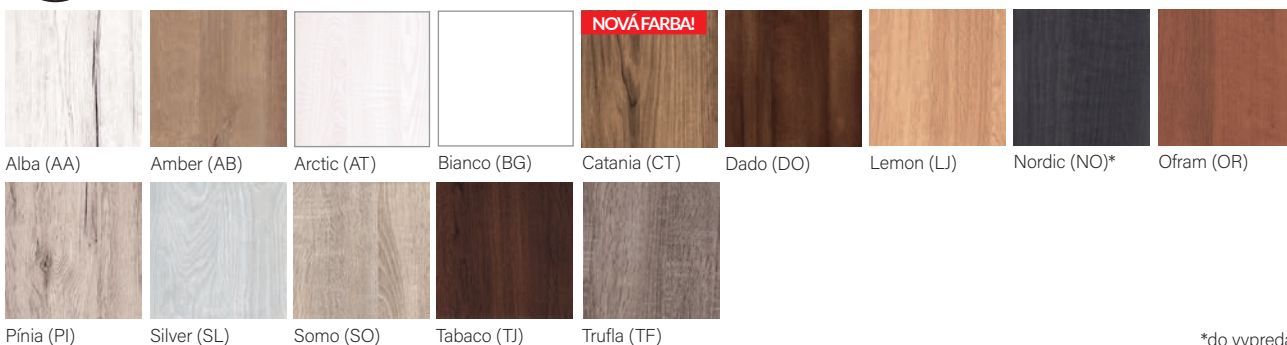

*do vypredania zásob
centurion-r.sk