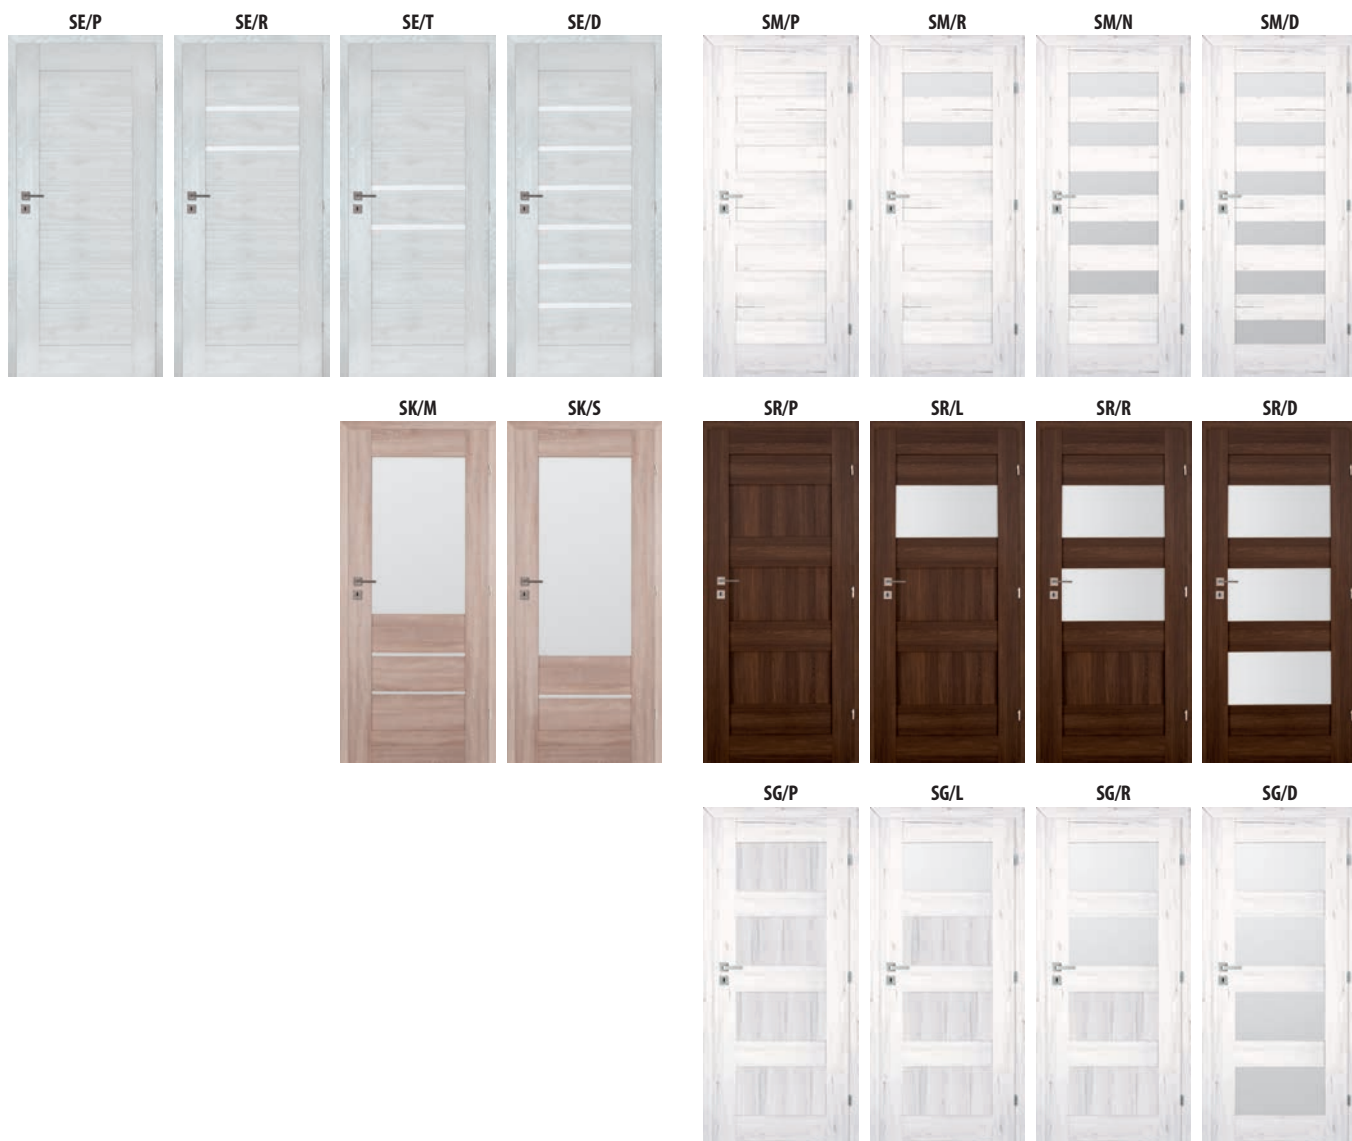

€ S DPH / € BEZ DPH
PREMIUM [B]	199,00 / 165,83
EXTREME [C]	229,00 / 190,83